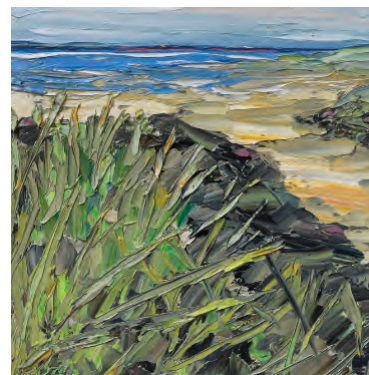

Nikolaus von der Assen

www.nikolaus.vonderassen.de